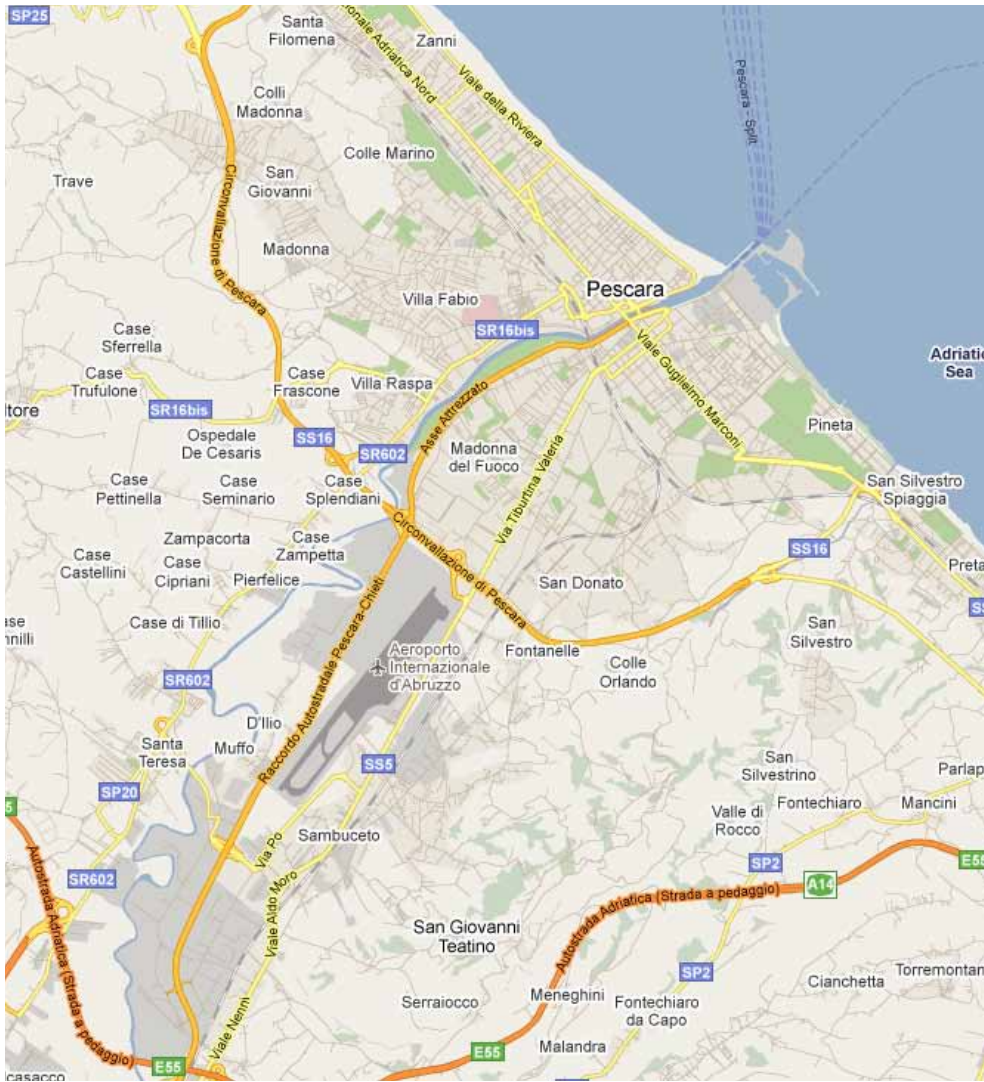

PESCARA-FOGGIA 21 MAGGIO 2011

Sabato 21 maggio 2011 ore 9.45

PESCARA

- ritrovo presso la Concessionaria Colanero Corso Umberto I, 518
- partenza ore 10.00 da Pescara arrivo previsto a Foggia ore 13.00
- Uscire dalla concessionaria e proseguire verso sud fino al raccordo con la Circonavvallazione, imboccarla e seguirla fino all'ingresso sull'autostrada A14 proseguendo in direzione Foggia. Uscire a Foggia e seguire la direzione del paese Foggia centro, proseguire per 2 km sulla SS89 finchè diventa via Alfonso I d'Aragona, alla fine della via attraversare l'incrocio e proseguire su via Fortore. Al terzo incrocio svoltare a sx nella concessionaria.

FOGGIA

- Ancona Concessionaria Dynamicar Via Tratturo Castiglione, 1
- partenza ore 14.00 da Foggia arrivo previsto a Pozzuoli ore 17.30
- Uscire dalla concessionaria e svoltare a sx in via Fortore, all'incrocio tenere la sx e proseguire sempre su via Fortore, finchè diventa viale Ofanto, proseguire fino all'incrocio con via 1° maggio e svoltare a sx, al secondo incrocio svoltare in via degli Aviatori e proseguire sempre dritto fino alla svolta a sx in direzione autostrada Napoli-Roma proseguire sulla SS655 fino all'imbocco della A16, prenderla in direzione Napoli. Proseguire successivamente sulla A1 e dopo sulla tangenziale in direzione Agnano/Pozzuoli. Uscire ad Agnano e seguire la strada, alla rotonda tenere la sx e proseguire su via Agnano Astroni, al terzo incrocio svoltare a dx in via Edoardo Scarfoglio e proseguire finchè diventa via Antiniana e entrare in concessionaria sulla dx.

POZZUOLI (NAPOLI) Filiale Renault Via Antiniana 30

FOGGIA-NAPOLI 21 MAGGIO 2011

PESCARA

Colanero Corso Umberto I, 518

FOGGIA

Dynamicar Via Tratturo Castiglione, 1