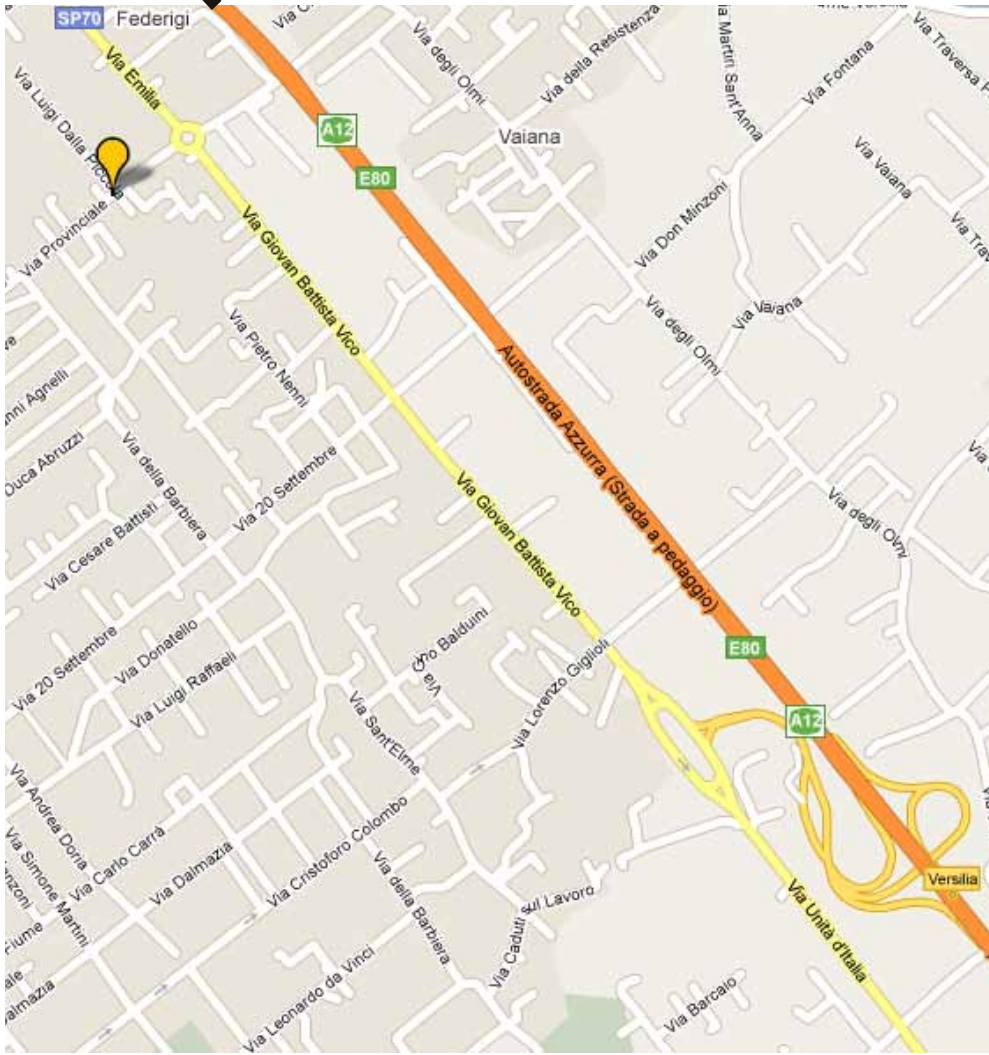

FORTE DEI MARMI-CHIAVARI 11 GIUGNO 2011

Sabato 11 giugno 2011 ore 10.00

FORTE DEI MARMI

- ritrovo presso il Mobilificio Baldi in via provinciale 130
- partenza ore 10.30 da Forte arrivo previsto a Chiavari ore 12.30
- Uscire dalla via provinciale alla rotonda svoltare a dx in via Giovan Battista Vico, proseguire fino all'imbocco dell'autostrada A12, prenderla e percorrerla in direzione Genova.
Uscire a Lavagna e seguire la strada, giunti all'incrocio svoltare a sx in via Moggia, proseguire per circa 600 metri e svoltare a dx in via Ponte della Maddalena, proseguire dritto per qualche centinaio di metri, troverete il concessionario Giada Auto sulla destra

CHIAVARI

- Chiavari Concessionaria Giada Auto Piazza Generale Negri di Sanfront 24
- partenza ore 14.00 circa da Chiavari arrivo previsto a Asti ore 16.30 circa
- Uscire dalla concessionaria e svoltare a sx in via Ponte della Maddalena, proseguire dritto allo stop svoltare a sx in via Moggia, proseguire fino all'imbocco dell'autostrada, prenderla in direzione Genova. Proseguire sulla A10 fino allo svincolo della A26, imboccarla in direzione Alessandria e successivamente prendere la A21 in direzione Asti.
- Uscire ad Asti Est, seguire la strada fino a una rotonda, svoltare a dx in Corso Alessandria, proseguire dritto per qualche centinaio di metri fino alla concessionaria che troverete sulla destra.

ASTI Concessionaria Errebi Corso Alessandria 471/479

CHIAVARI-ASTI 11 GIUGNO 2011

X GENOVA

FORTE DEI MARM
Via Provinciale 130

X LIVORNO

CHIAVARI
Giada Auto Piazza Generale Negri di Sanfront 24

ASTI
Concessionaria Errebi
Corso Alessandria 471/479