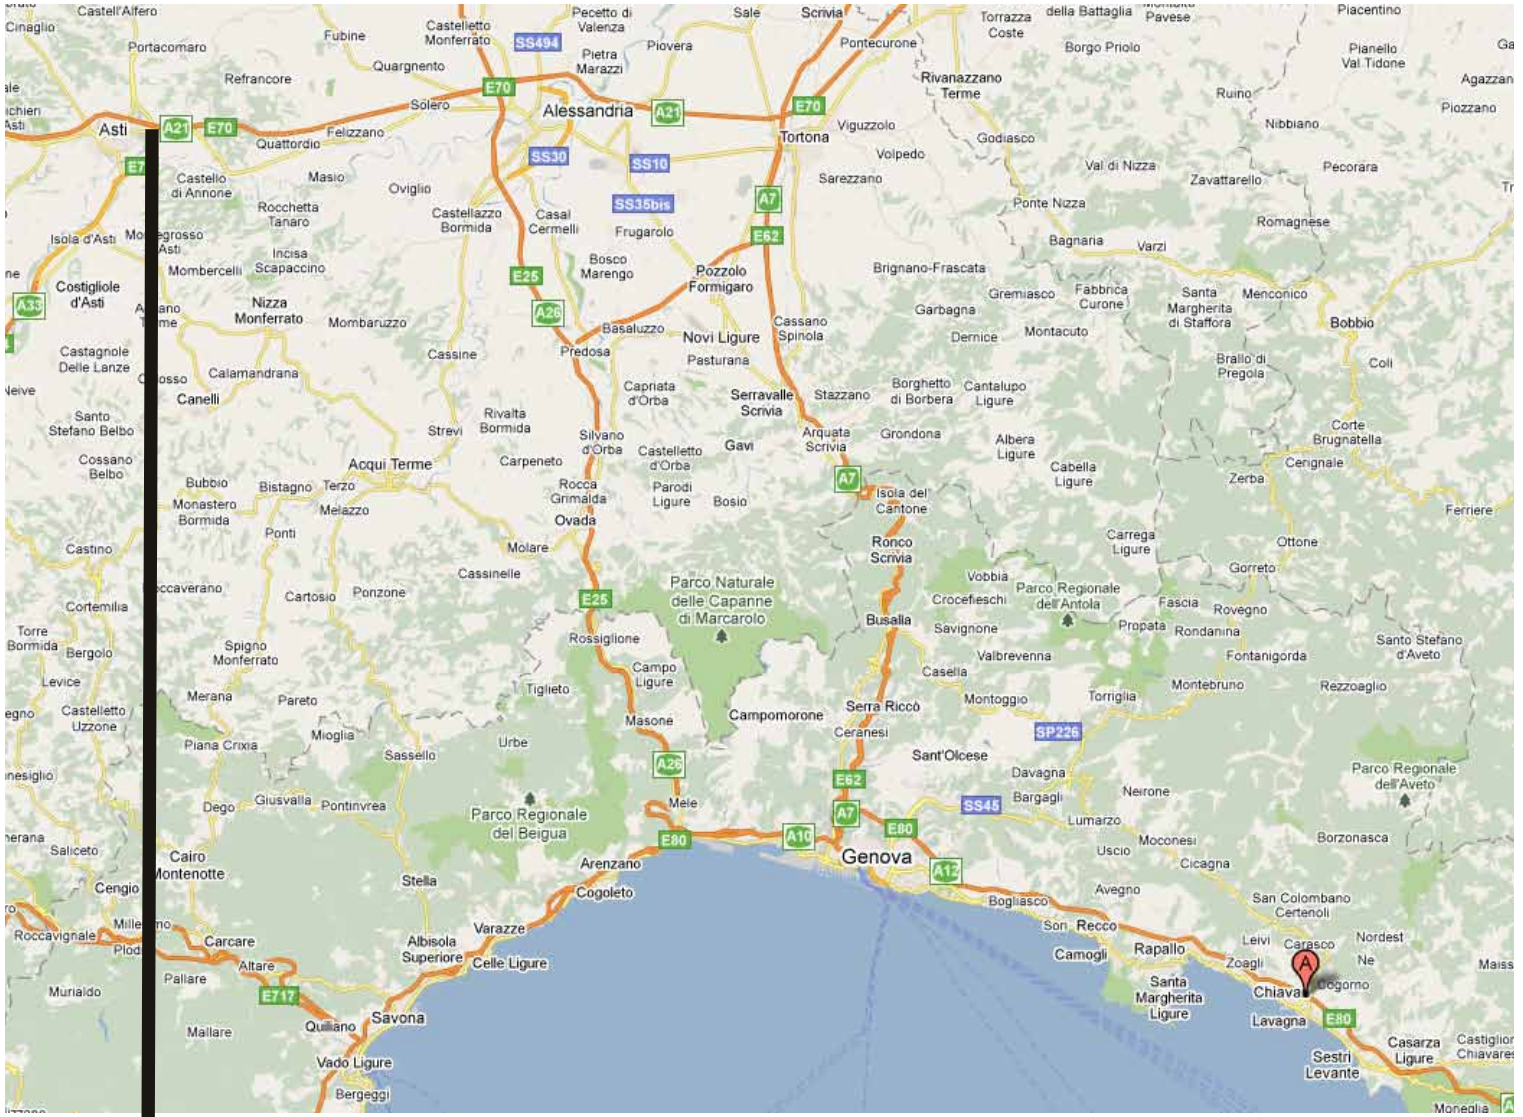

FORTE DEI MARMI-CHIAVARI 11 GIUGNO 2011

Sabato 11 giugno 2011 ore 10.00

FORTE DEI MARMI

- ritrovo presso il Mobilificio Baldi in via provinciale 130
- partenza ore 10.30 da Forte arrivo previsto a Chiavari ore 12.30
- Uscire dalla via provinciale alla rotonda svoltare a dx in via Giovan Battista Vico, proseguire fino all'imbocco dell'autostrada A12, prenderla e percorrerla in direzione Genova.
Uscire a Lavagna e seguire la strada, giunti all'incrocio svoltare a sx in via Moggia, proseguire per circa 600 metri e svoltare a dx in via Ponte della Maddalena, proseguire dritto per qualche centinaio di metri, troverete il concessionario Giada Auto sulla destra

CHIAVARI

- Chiavari Concessionaria Giada Auto Piazza Generale Negri di Sanfront 24
- partenza ore 14.00 circa da Chiavari arrivo previsto a Asti ore 16.30 circa
- Uscire dalla concessionaria e svoltare a sx in via Ponte della Maddalena, proseguire dritto allo stop svoltare a sx in via Moggia, proseguire fino all'imbocco dell'autostrada, prenderla in direzione Genova. Proseguire sulla A10 fino allo svincolo della A26, imboccarla in direzione Alessandria e successivamente prendere la A21 in direzione Asti.
- Uscire ad Asti Est, seguire la strada fino a una rotonda, svoltare a dx in Corso Alessandria, proseguire dritto per qualche centinaio di metri fino alla concessionaria che troverete sulla destra.

ASTI Concessionaria Errebi Corso Alessandria 471/479

CHIAVARI-ASTI 11 GIUGNO 2011

X GENOVA

FORTE DEI MARM
Via Provinciale 130

X LIVORNO

CHIAVARI
Giada Auto Piazza Generale Negri di Sanfront 24

ASTI
Concessionaria Errebi
Corso Alessandria 471/479