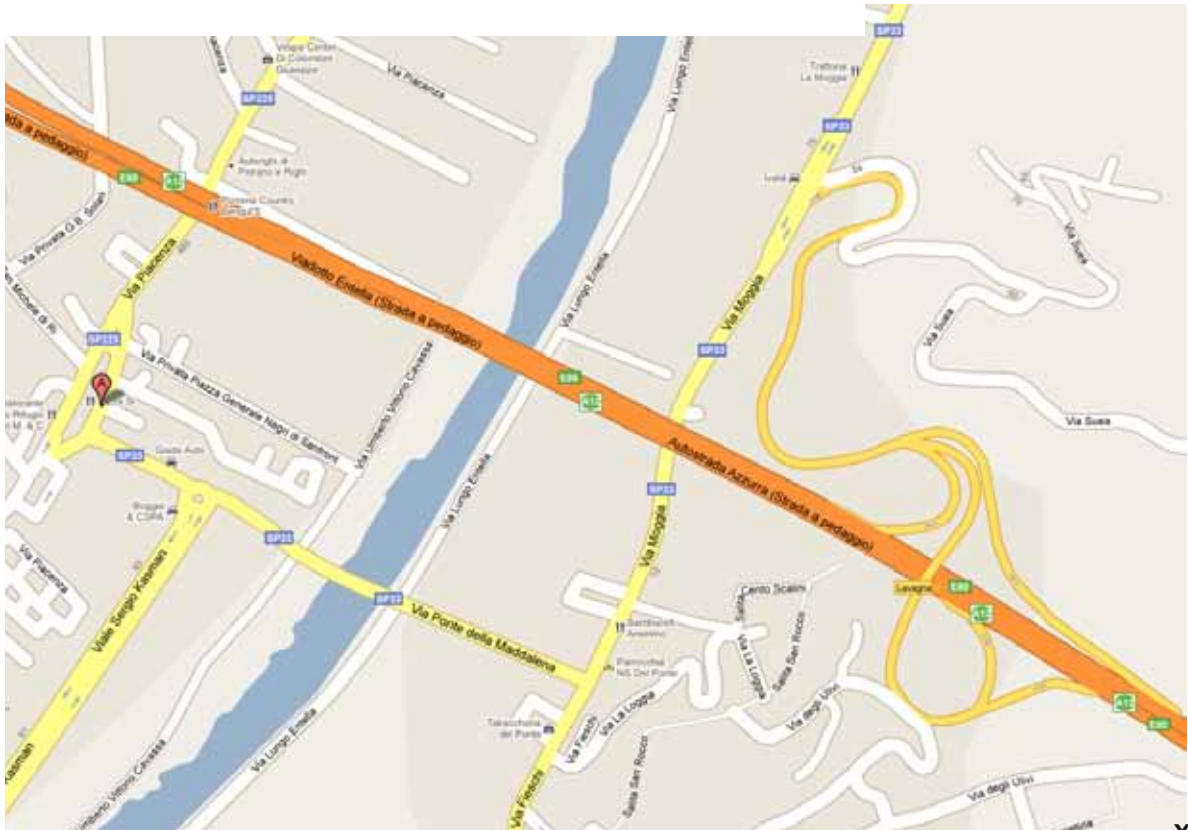

FORTE DEI MARMI-CHIAVARI 11 GIUGNO 2011

Sabato 11 giugno 2011 ore 10.00

FORTE DEI MARMI

- ritrovo presso il Mobilificio Baldi in via provinciale 130
- partenza ore 10.30 da Forte arrivo previsto a Chiavari ore 12.30
- Uscire dalla via provinciale alla rotonda svoltare a dx in via Giovan Battista Vico, proseguire fino all'imbocco dell'autostrada A12, prenderla e percorrerla in direzione Genova.
Uscire a Lavagna e seguire la strada, giunti all'incrocio svoltare a sx in via Moggia, proseguire per circa 600 metri e svoltare a dx in via Ponte della Maddalena, proseguire dritto per qualche centinaio di metri, troverete il concessionario Giada Auto sulla destra

CHIAVARI

- Chiavari Concessionaria Giada Auto Piazza Generale Negri di Sanfront 24
- partenza ore 14.00 circa da Chiavari arrivo previsto a Asti ore 16.30 circa
- Uscire dalla concessionaria e svoltare a sx in via Ponte della Maddalena, proseguire dritto allo stop svoltare a sx in via Moggia, proseguire fino all'imbocco dell'autostrada, prenderla in direzione Genova. Proseguire sulla A10 fino allo svincolo della A26, imboccarla in direzione Alessandria e successivamente prendere la A21 in direzione Asti.
- Uscire ad Asti Est, seguire la strada fino a una rotonda, svoltare a dx in Corso Alessandria, proseguire dritto per qualche centinaio di metri fino alla concessionaria che troverete sulla destra.

ASTI Concessionaria Errebi Corso Alessandria 471/479

CHIAVARI-ASTI 11 GIUGNO 2011

X GENOVA

FORTE DEI MARM
Via Provinciale 130

X LIVORNO

CHIAVARI
Giada Auto Piazza Generale Negri di Sanfront 24

ASTI
Concessionaria Errebi
Corso Alessandria 471/479