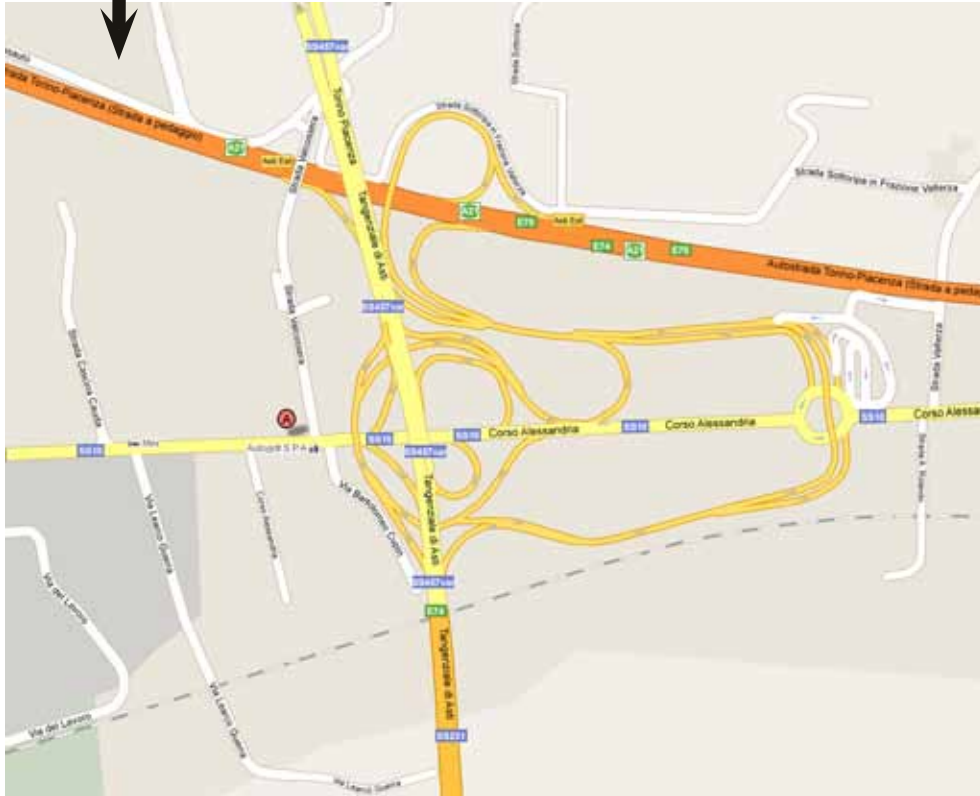

FORTE DEI MARMI-CHIAVARI 11 GIUGNO 2011

Sabato 11 giugno 2011 ore 10.00

FORTE DEI MARMI

- ritrovo presso il Mobilificio Baldi in via provinciale 130
- partenza ore 10.30 da Forte arrivo previsto a Chiavari ore 12.30
- Uscire dalla via provinciale alla rotonda svoltare a dx in via Giovan Battista Vico, proseguire fino all'imbocco dell'autostrada A12, prenderla e percorrerla in direzione Genova.
Uscire a Lavagna e seguire la strada, giunti all'incrocio svoltare a sx in via Moggia, proseguire per circa 600 metri e svoltare a dx in via Ponte della Maddalena, proseguire dritto per qualche centinaio di metri, troverete il concessionario Giada Auto sulla destra

CHIAVARI

- Chiavari Concessionaria Giada Auto Piazza Generale Negri di Sanfront 24
- partenza ore 14.00 circa da Chiavari arrivo previsto a Asti ore 16.30 circa
- Uscire dalla concessionaria e svoltare a sx in via Ponte della Maddalena, proseguire dritto allo stop svoltare a sx in via Moggia, proseguire fino all'imbocco dell'autostrada, prenderla in direzione Genova. Proseguire sulla A10 fino allo svincolo della A26, imboccarla in direzione Alessandria e successivamente prendere la A21 in direzione Asti.
- Uscire ad Asti Est, seguire la strada fino a una rotonda, svoltare a dx in Corso Alessandria, proseguire dritto per qualche centinaio di metri fino alla concessionaria che troverete sulla destra.

ASTI Concessionaria Errebi Corso Alessandria 471/479

CHIAVARI-ASTI 11 GIUGNO 2011

X GENOVA

FORTE DEI MARM
Via Provinciale 130

X LIVORNO

CHIAVARI
Giada Auto Piazza Generale Negri di Sanfront 24

ASTI
Concessionaria Errebi
Corso Alessandria 471/479